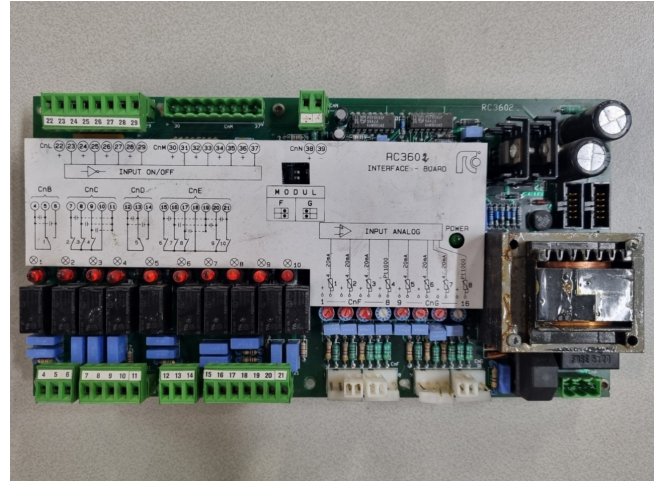

RC Condizionatori RC3602

Specifications

Merk	RC Condizionatori
Type	RC3602
Remarks	260x140x60 mm (LxWxH)
Stock	1

Description

Used RC Condizionatori RC3602

Gebuijkte RC Condizionatori RC3602 printplaat.